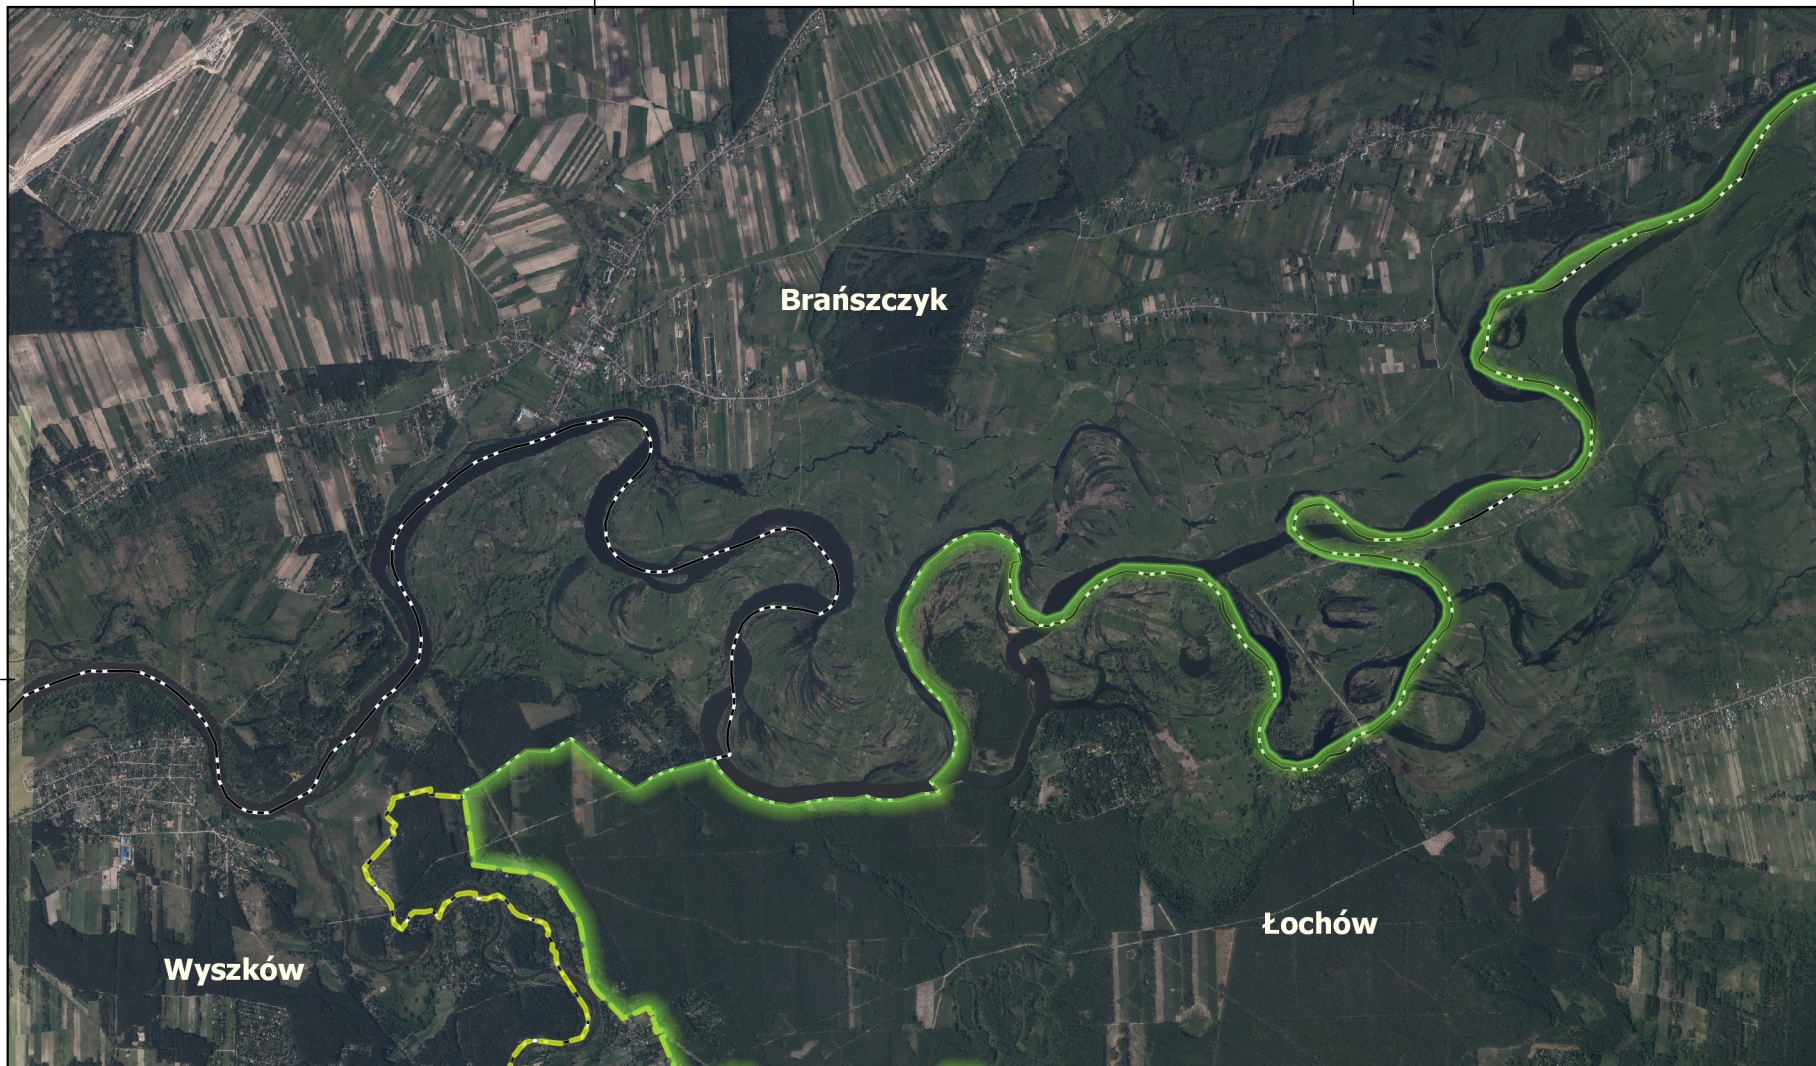

675000

680000

530000

530000

Brańszczyk

Wyszków

Łochów

Nadbużański Park Krajobrazowy

Arkusz

5

Skala

0 0.5 1 km

Legenda

Granica parku krajobrazowego

Otulina parku krajobrazowego

Granice gmin