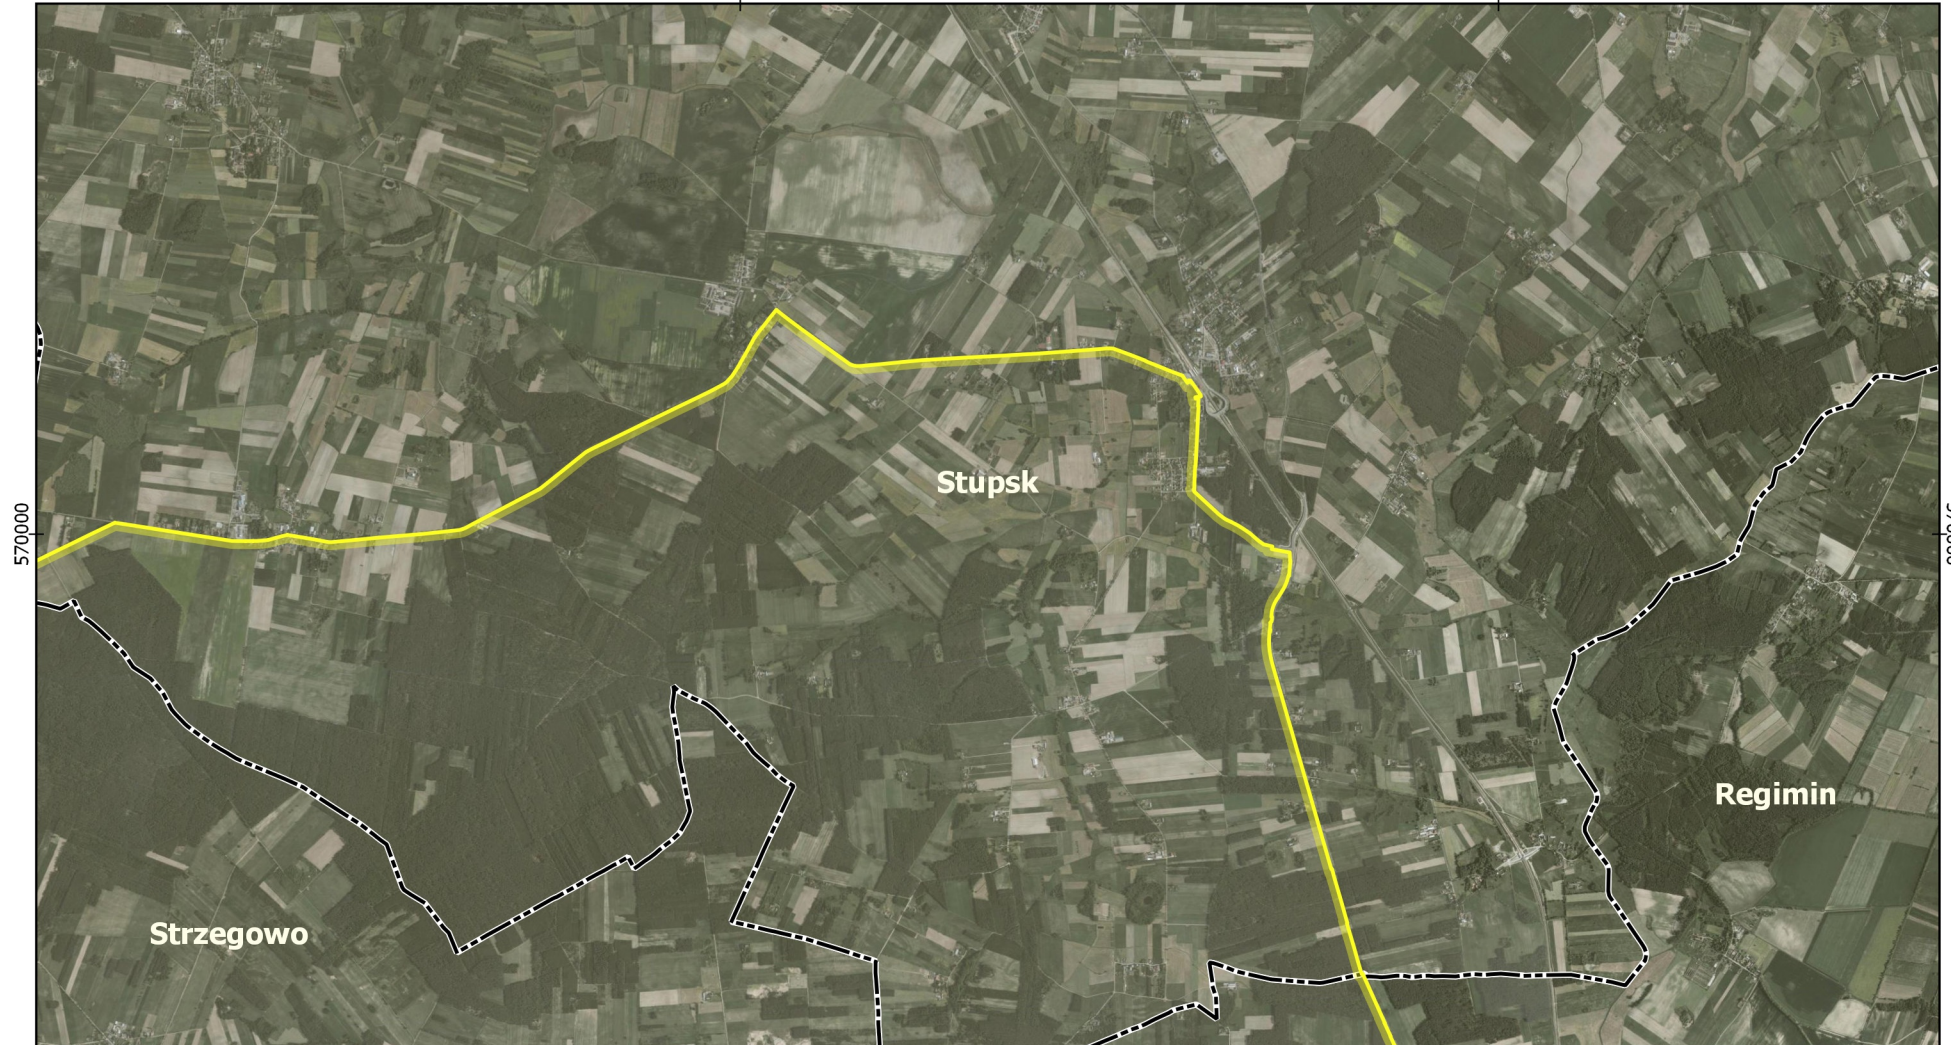

595000

600000

570000

570000

**Nadwkrzański  
Obszar Chronionego Krajobrazu**

**Arkusz**

**4**

**Skala**

**Legenda**

-  Granica obszaru chronionego krajobrazu
-  Granice gmin

-  **Itów** Nazwy gmin
-  Ortofotomapa

595000

600000